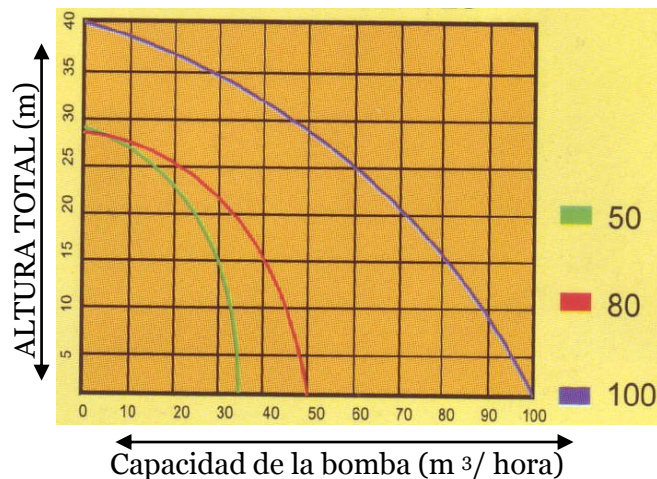

MOTOBOMBA GASOLINA

MAQUINARIA AGRICOLA
BLASCO S.L.

410€

P.V.P recomendado IVA incluido

MODELO LTP 80C

- MOTOR: 4T 5.5CV
- L/HORA : 60.000
- ALTURA: 30 M
- MANGUERA: 3" 75mm

BOMBA AUTOASPIRANTE

VISTA TRASERA