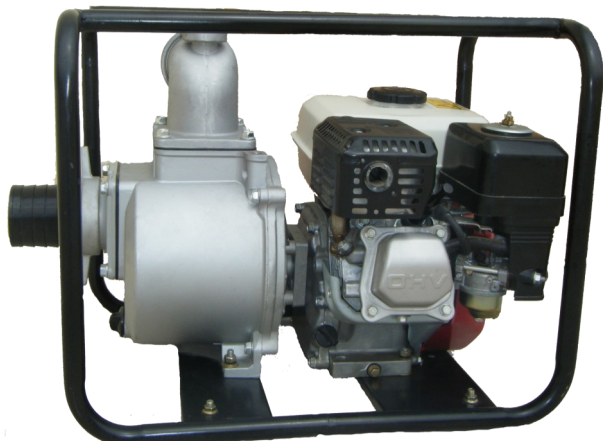

MOTOBOMBA GASOLINA

MAQUINARIA AGRICOLA
BLASCO S.L.

410€

P.V.P recomendado IVA incluido

MODELO LTP 80C

- MOTOR: 4T 5.5CV
- L/HORA : 60.000
- ALTURA: 30 M
- MANGUERA: 3" 75mm

BOMBA AUTOASPIRANTE

VISTA TRASERA