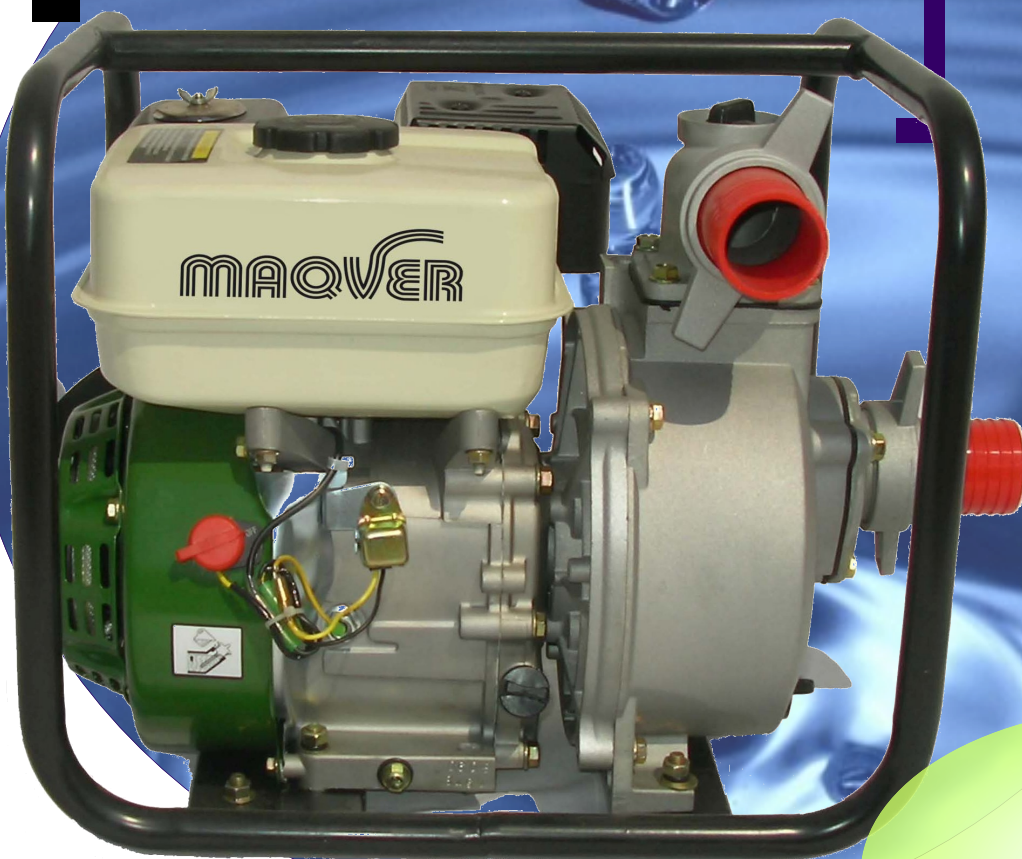

MOTOBOMBA GASOLINA

MAQUINARIA AGRICOLA
BLASCO S.L.

410€

P.V.P recomendado IVA incluido

MODELO LTP 80C

- MOTOR: 4T 5.5CV
- L/HORA : 60.000
- ALTURA: 30 M
- MANGUERA: 3" 75mm

BOMBA AUTOASPIRANTE

VISTA TRASERA